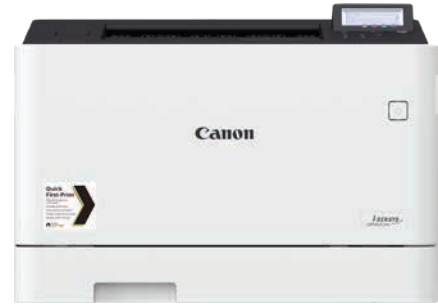

RYCHLÉ BAREVNÉ TISKÁRNY OBSAHUJÍ MNOHO FUNKCÍ A HODÍ SE DO MALÝCH KANCELÁŘÍ

Rychlý a vysoce produktivní barevný laserový tisk z kompaktních tiskáren vybavených spoustou funkcí a dokonalých pro malé kanceláře

PODROBNOSTI O PRODUKTU:

NÁZEV PRODUKTU	Kód Mercury	Kód EAN
i-SENSYS LBP663Cdw	3103C008AA	4549292122060
i-SENSYS LBP664Cx	3103C001AA	4549292121995

PŘÍSLUŠENSTVÍ:

NÁZEV PRODUKTU	Kód Mercury	Kód EAN
Jednotka podavače papíru-AF1	0732A032AA	4549292077278
Sada pro připojení čtečky MiCard B1	5146B002AA	4549292027235
Sada pro tisk čárových kódů E1E	5143B002AA	Není k dispozici (elektronické doručení)

SPOTŘEBNÍ MATERIÁL:

NÁZEV PRODUKTU	Kód Mercury	Kód EAN
Kazeta 055 černá	3016C002AA	4549292124699
Kazeta 055 H černá	3020C002AA	4549292124842
Kazeta 055 žlutá	3013C002AA	4549292124606
Kazeta 055 H žlutá	3017C002AA	4549292124729
Kazeta 055 purpurová	3014C002AA	4549292124637
Kazeta 055 H purpurová	3018C002AA	4549292124767
Kazeta 055 azurová	3015C002AA	4549292124668
Kazeta 055 H azurová	3019C002AA	4549292124804

Canon Inc.
canon.com

Canon Europe
canon-europe.com

Czech edition
© Canon Europa N.V., 2019